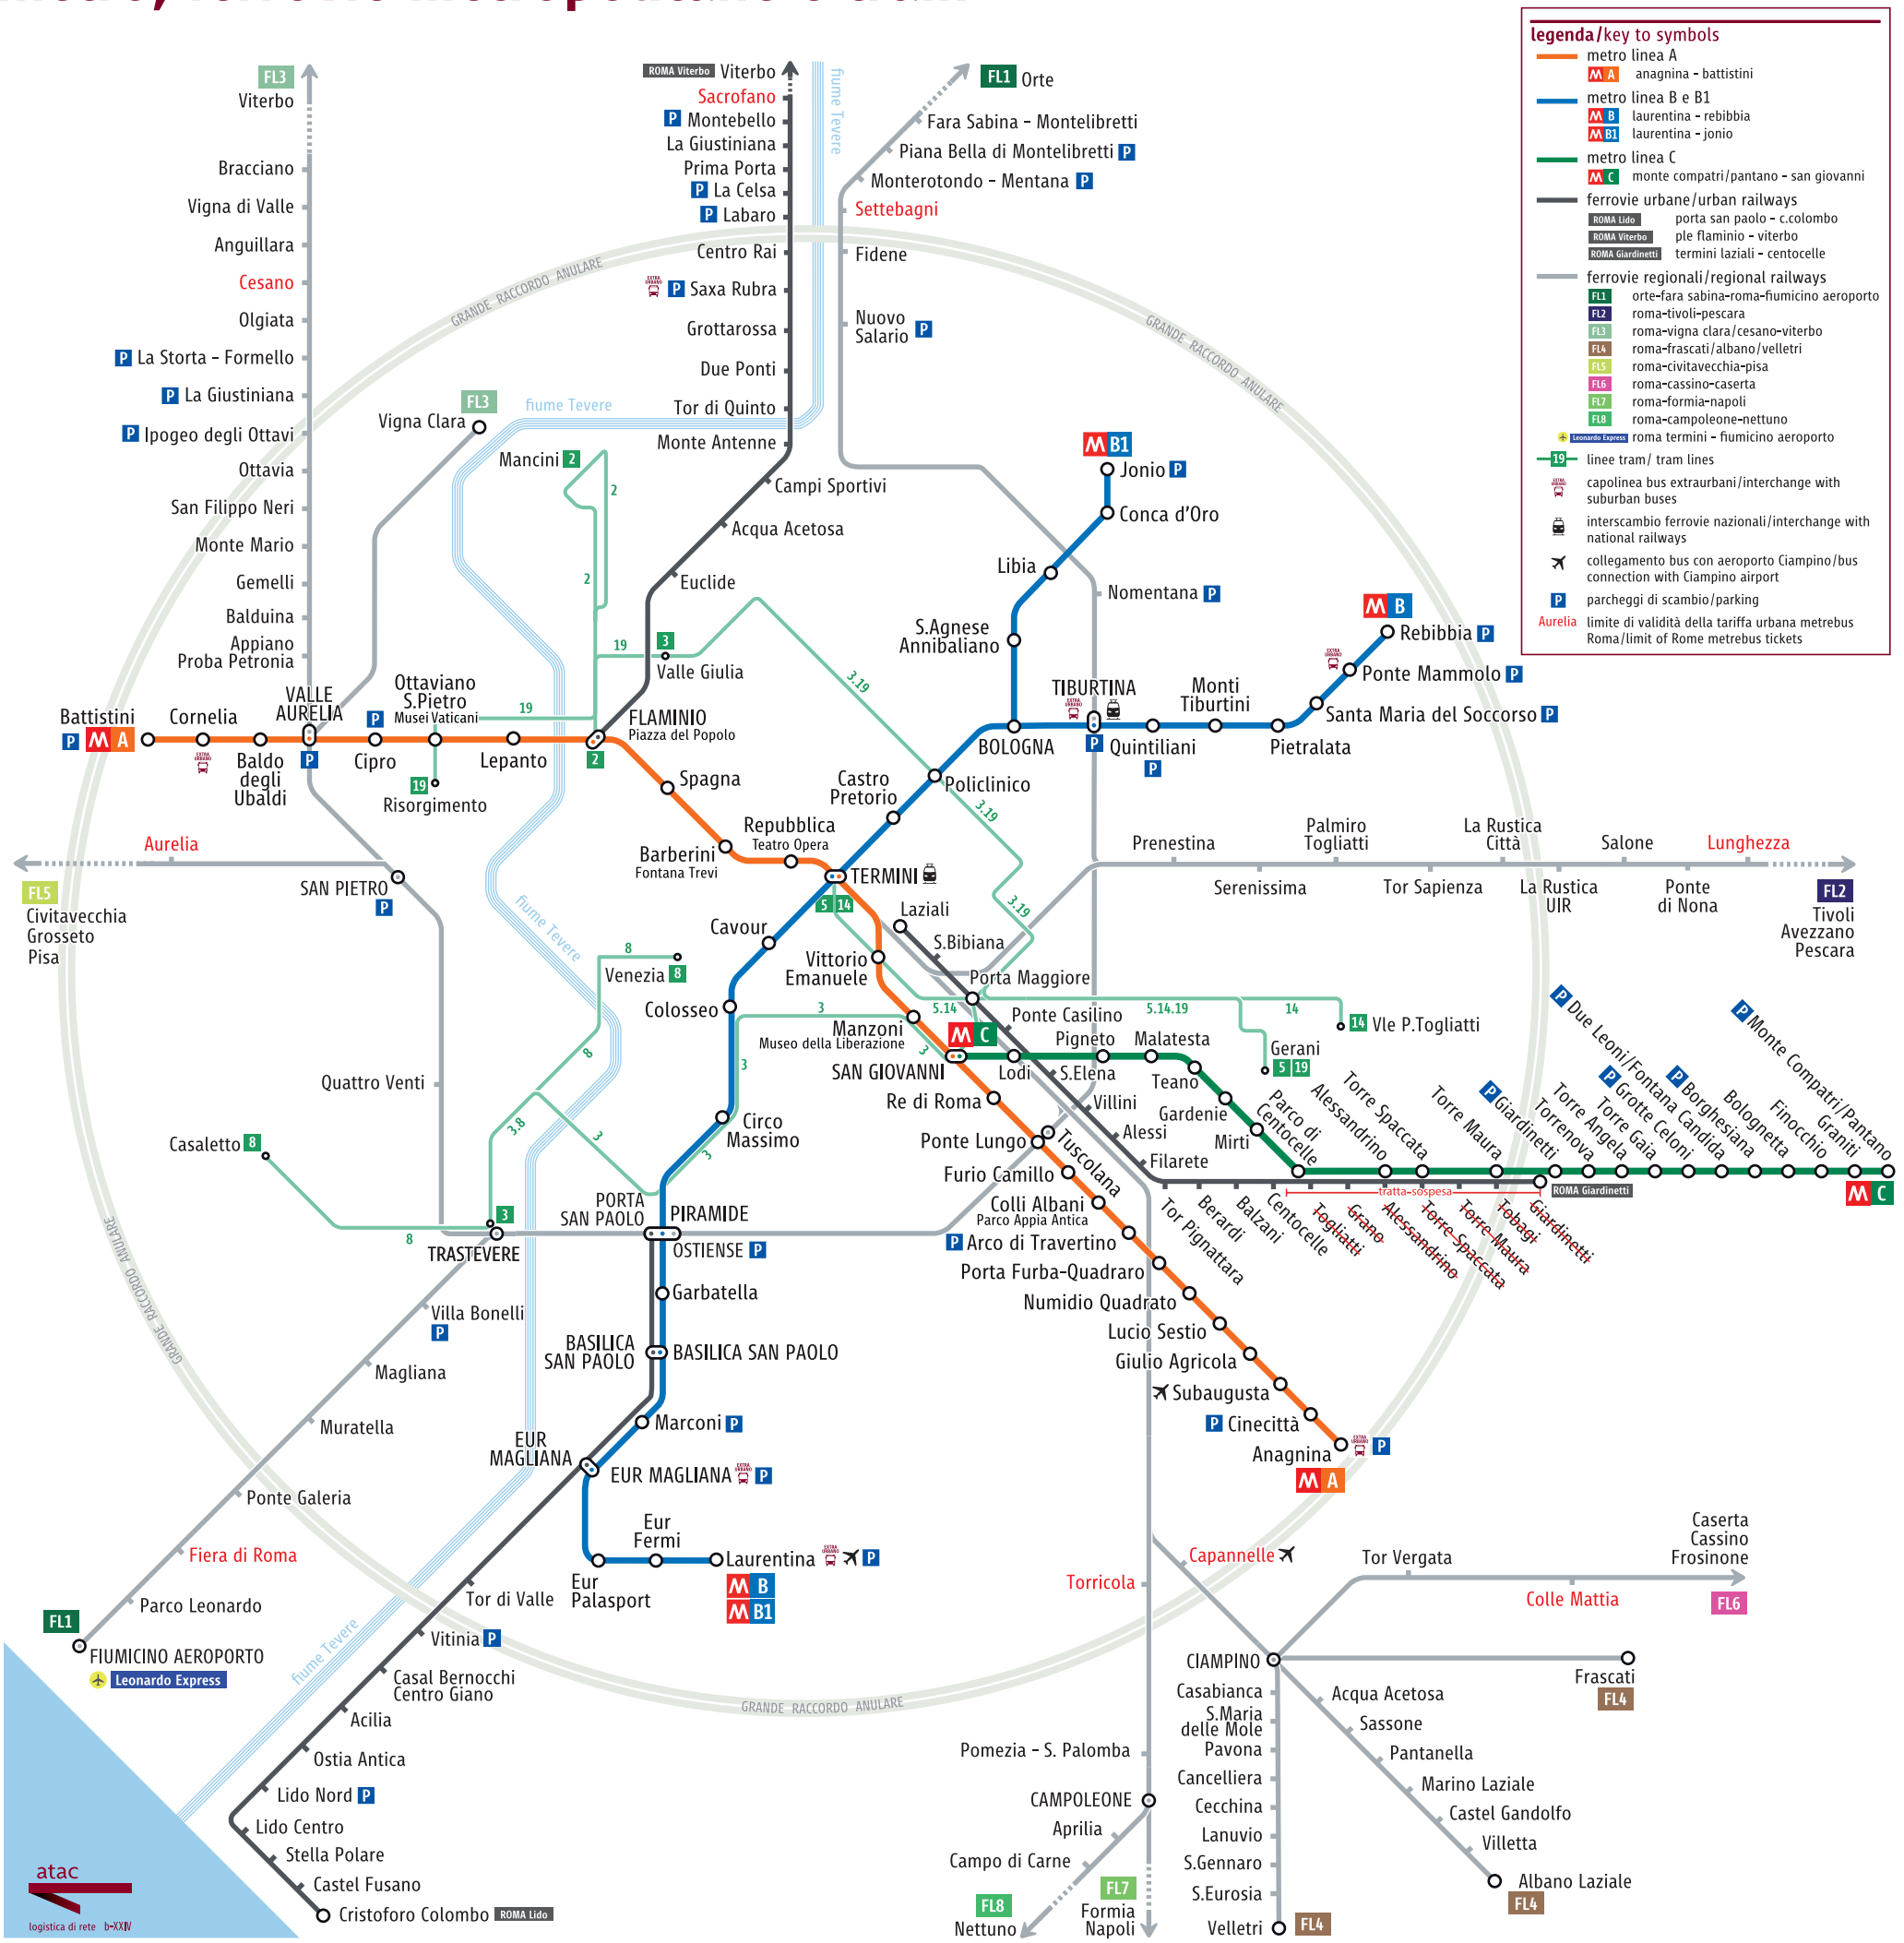

metro, ferrovie metropolitane e tram

legenda / key to symbols

- metro linea A
- M A anagnina - battistini
- metro linea B e B1
- M B laurentina - rebibbia
- M B1 laurentina - jonio
- metro linea C
- M C monte compatri/pantano - san giovanni
- ferrovie urbane/urban railways
- ROMA Lido porta san paolo - c.colombo
- ROMA Viterbo ple flaminio - viterbo
- ROMA Giardinetti termini laziali - centocelle
- ferrovie regionali/regional railways
- FL1 orite-fara sabina-roma-fiumicino aeroporto
- FL2 roma-tivoli-pescara
- FL3 roma-vigna clara/cesano-viterbo
- FL4 roma-frascati/albano/velletri
- FL5 roma-civitavecchia-pisa
- FL6 roma-cassino-caserta
- FL7 roma-formia-napoli
- FL8 roma-campoleone-nettuno
- Leonardo Express
- 19 linee tram / tram lines
- capolinea bus extraurbani/interchange with suburban buses
- interscambio ferrovie nazionali/interchange with national railways
- aereo collegamento bus con aeroporto Ciampino/bus connection with Ciampino airport
- P parcheggi di scambio/parking
- Aurelia limite di validità della tariffa urbana metrebuses Roma/limit of Rome metrebuses tickets