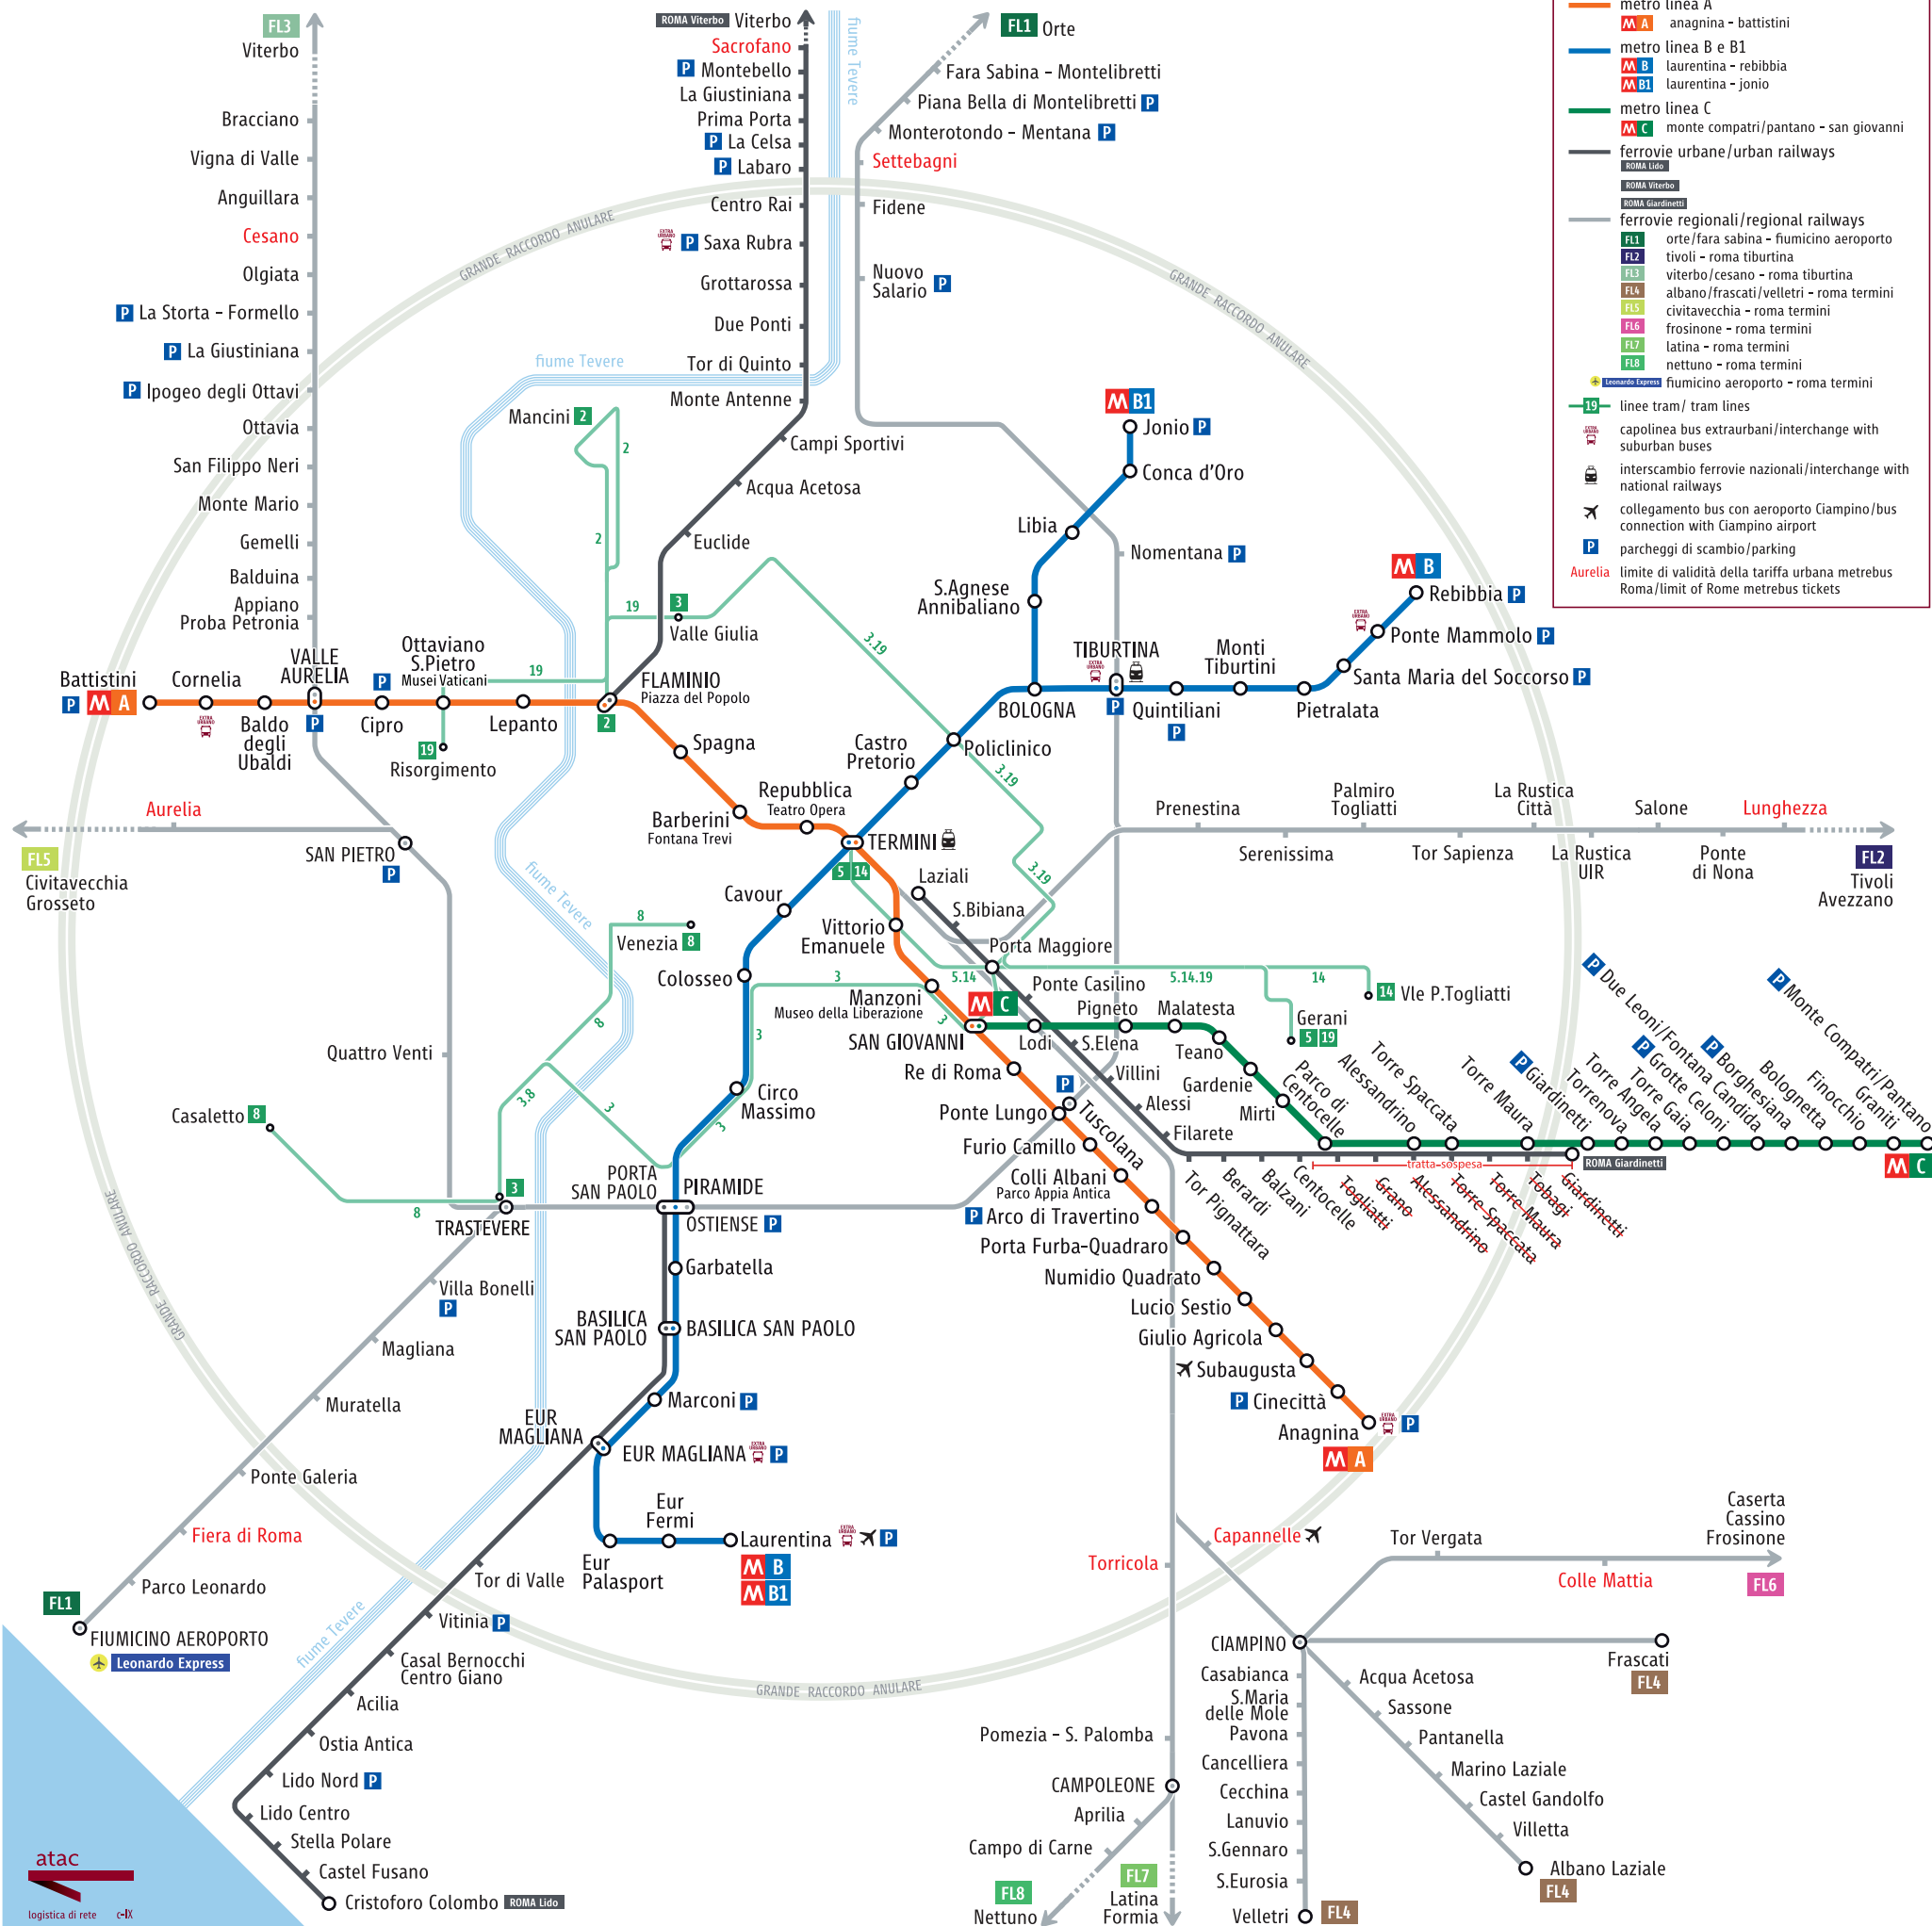

metro, ferrovie metropolitane e tram

legenda/key to symbols

- metro linea A
- M A anagnina - battistini
- metro linea B e B1
- M B laurentina - rebibbia
- M B1 laurentina - jonio
- metro linea C
- M C monte compatri/pantano - san giovanni
- ferrovie urbane/urban railways
- ROMA Viterbo
- ROMA Lido
- ROMA Giardinetti
- ferrovie regionali/regional railways
- FL1 Orte
- FL2 tivoli - roma tiburtina
- FL3 viterbo/cesano - roma tiburtina
- FL4 albano/frascati/velletri - roma termini
- FL5 civitavecchia - roma termini
- FL6 frosinone - roma termini
- FL7 latina - roma termini
- FL8 nettuno - roma termini
- Leonardo Express
- 19 linee tram / tram lines
- capolinea bus extraurbani/interchange with suburban buses
- interscambio ferrovie nazionali/interchange with national railways
- collegamento bus con aeroporto Ciampino/bus connection with Ciampino airport
- P parcheggi di scambio/parking
- Aurelia limite di validità della tariffa urbana metrebis Roma/limit of Rome metrebis tickets