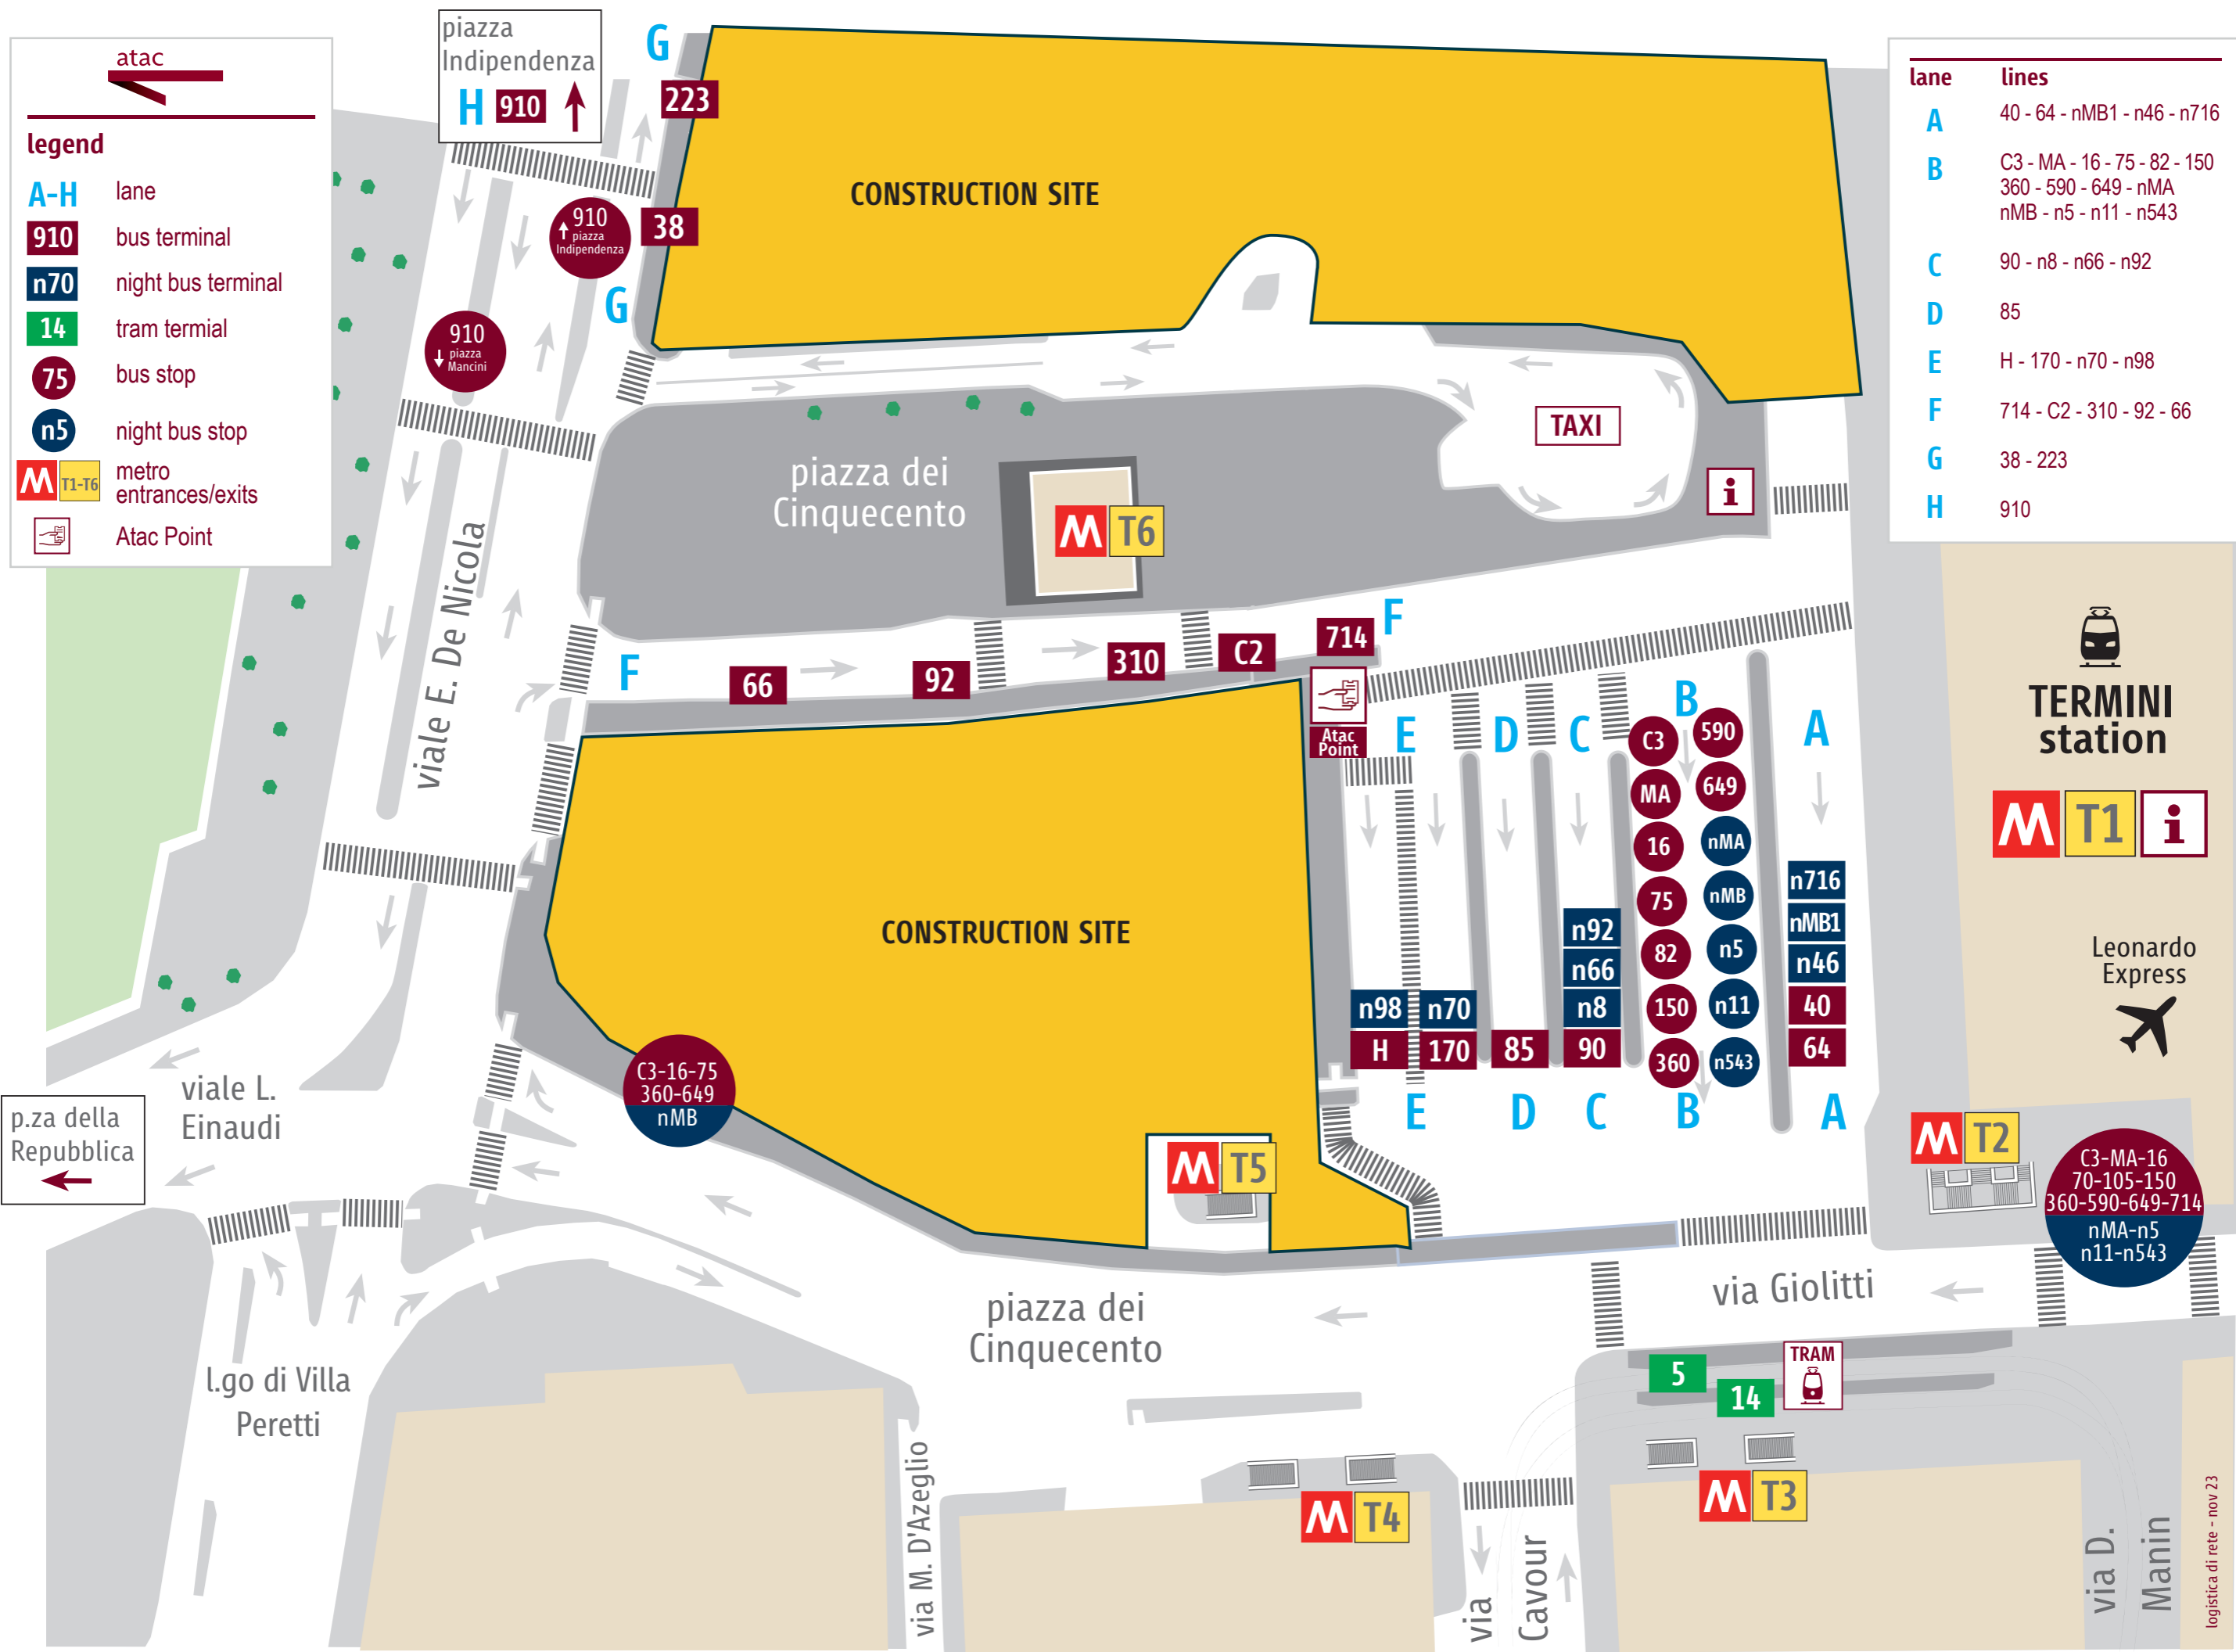

← atac

legend

- A-H** lane
- 910** bus terminal
- n70** night bus terminal
- 14** tram terminal
- 75** bus stop
- n5** night bus stop
- M T1-T6** metro entrances/exits
- Atac Point

lane	lines
A	40 - 64 - nMB1 - n46 - n716
B	C3 - MA - 16 - 75 - 82 - 150 360 - 590 - 649 - nMA nMB - n5 - n11 - n543
C	90 - n8 - n66 - n92
D	85
E	H - 170 - n70 - n98
F	714 - C2 - 310 - 92 - 66
G	38 - 223
H	910

TERMINI station

M T1 **i**

Leonardo Express

M T2

**C3-MA-16
70-105-150
360-590-649-714
nMA-n5
n11-n543**