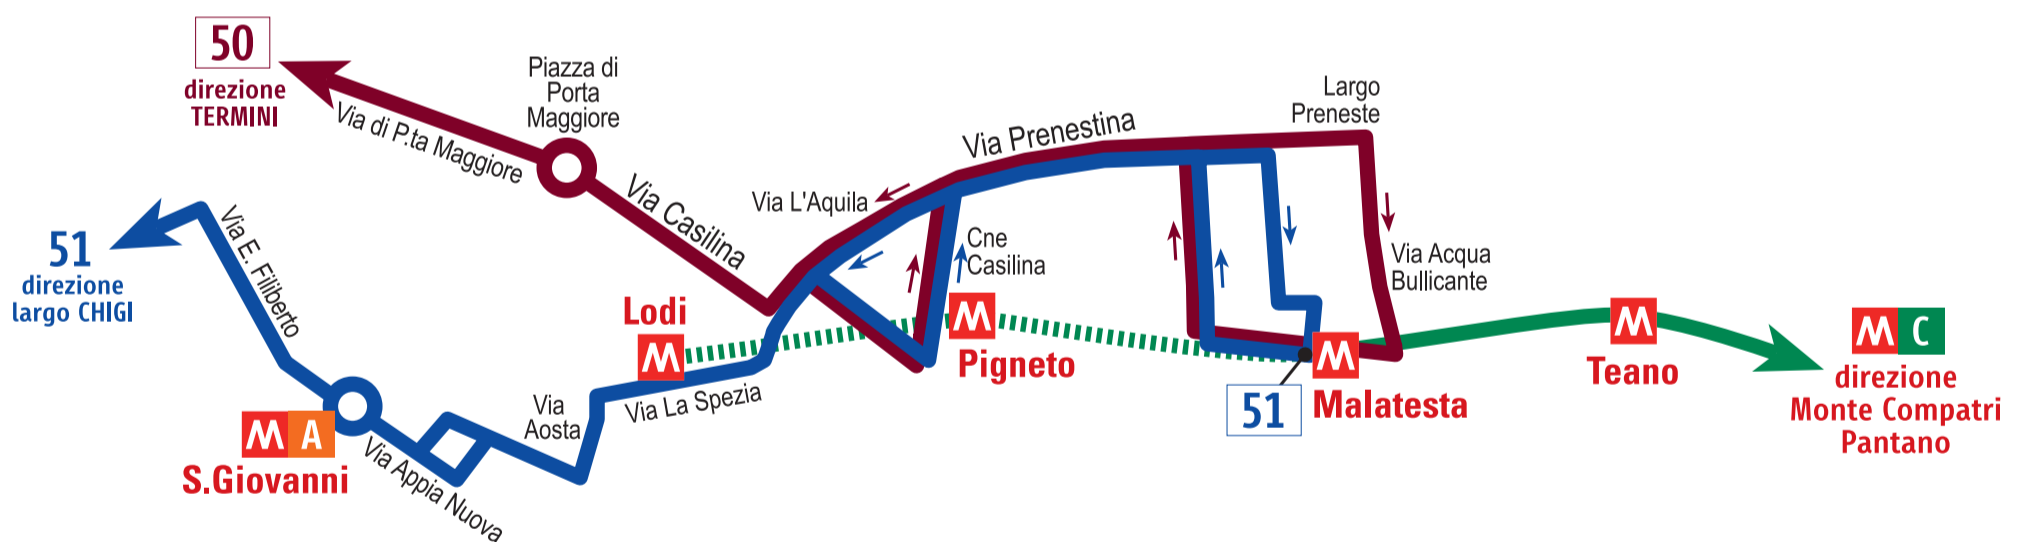

# da sabato 1 a domenica 30 aprile 2017

per lavori connessi all'apertura della stazione S.Giovanni

dalle 20.30 (ultima partenza dai capilinea) fino al TERMINE del SERVIZIO

**CHIUSE** le stazioni LODI e PIGNETO della METRO C

servizio regolare Malatesta - Monte Compatri Pantano

Le linee bus 50 e 51 prolungano il percorso fino a MALATESTA **M C**

dalle ore 20:45 al termine del servizio

## from Saturday 1st to Sunday 30th April 2017

due to works linked to the opening of the San Giovanni station

**the stations LODI and PIGNETO of METRO LINE C will be CLOSED**

**from 20:30 (last departure from terminals) until END OF SERVICE**

**Regular service in the section Malatesta - Monte Compatri Pantano**

Bus lines 50 and 51 will extend their routes until MALATESTA **M C** from 20:45 until end of service

- metro C** Monte Compatri Pantano - Malatesta
- metro C** tratta chiusa per lavori/section closed due to works: Malatesta - Lodi
- linea 50** (circolare/circular line) Termini **M A B** - Malatesta **M C** - Termini **M A B**  
attiva nei soli giorni feriali/only on weekdays  
prolungata a Malatesta dalle 20.45 fino al termine del servizio/route extended until Malatesta from 20:45 until end of service  
effettua tutte le fermate/makes all designated stops
- linea 51** (circolare/circular line) Malatesta **M C** - Igo Chigi - Malatesta **M C**  
prolungata a Malatesta dalle 20.45 fino al termine del servizio/route extended until Malatesta from 20:45 until end of service  
effettua le fermate in prossimità delle stazioni metro/stops are all next to the metro line stations