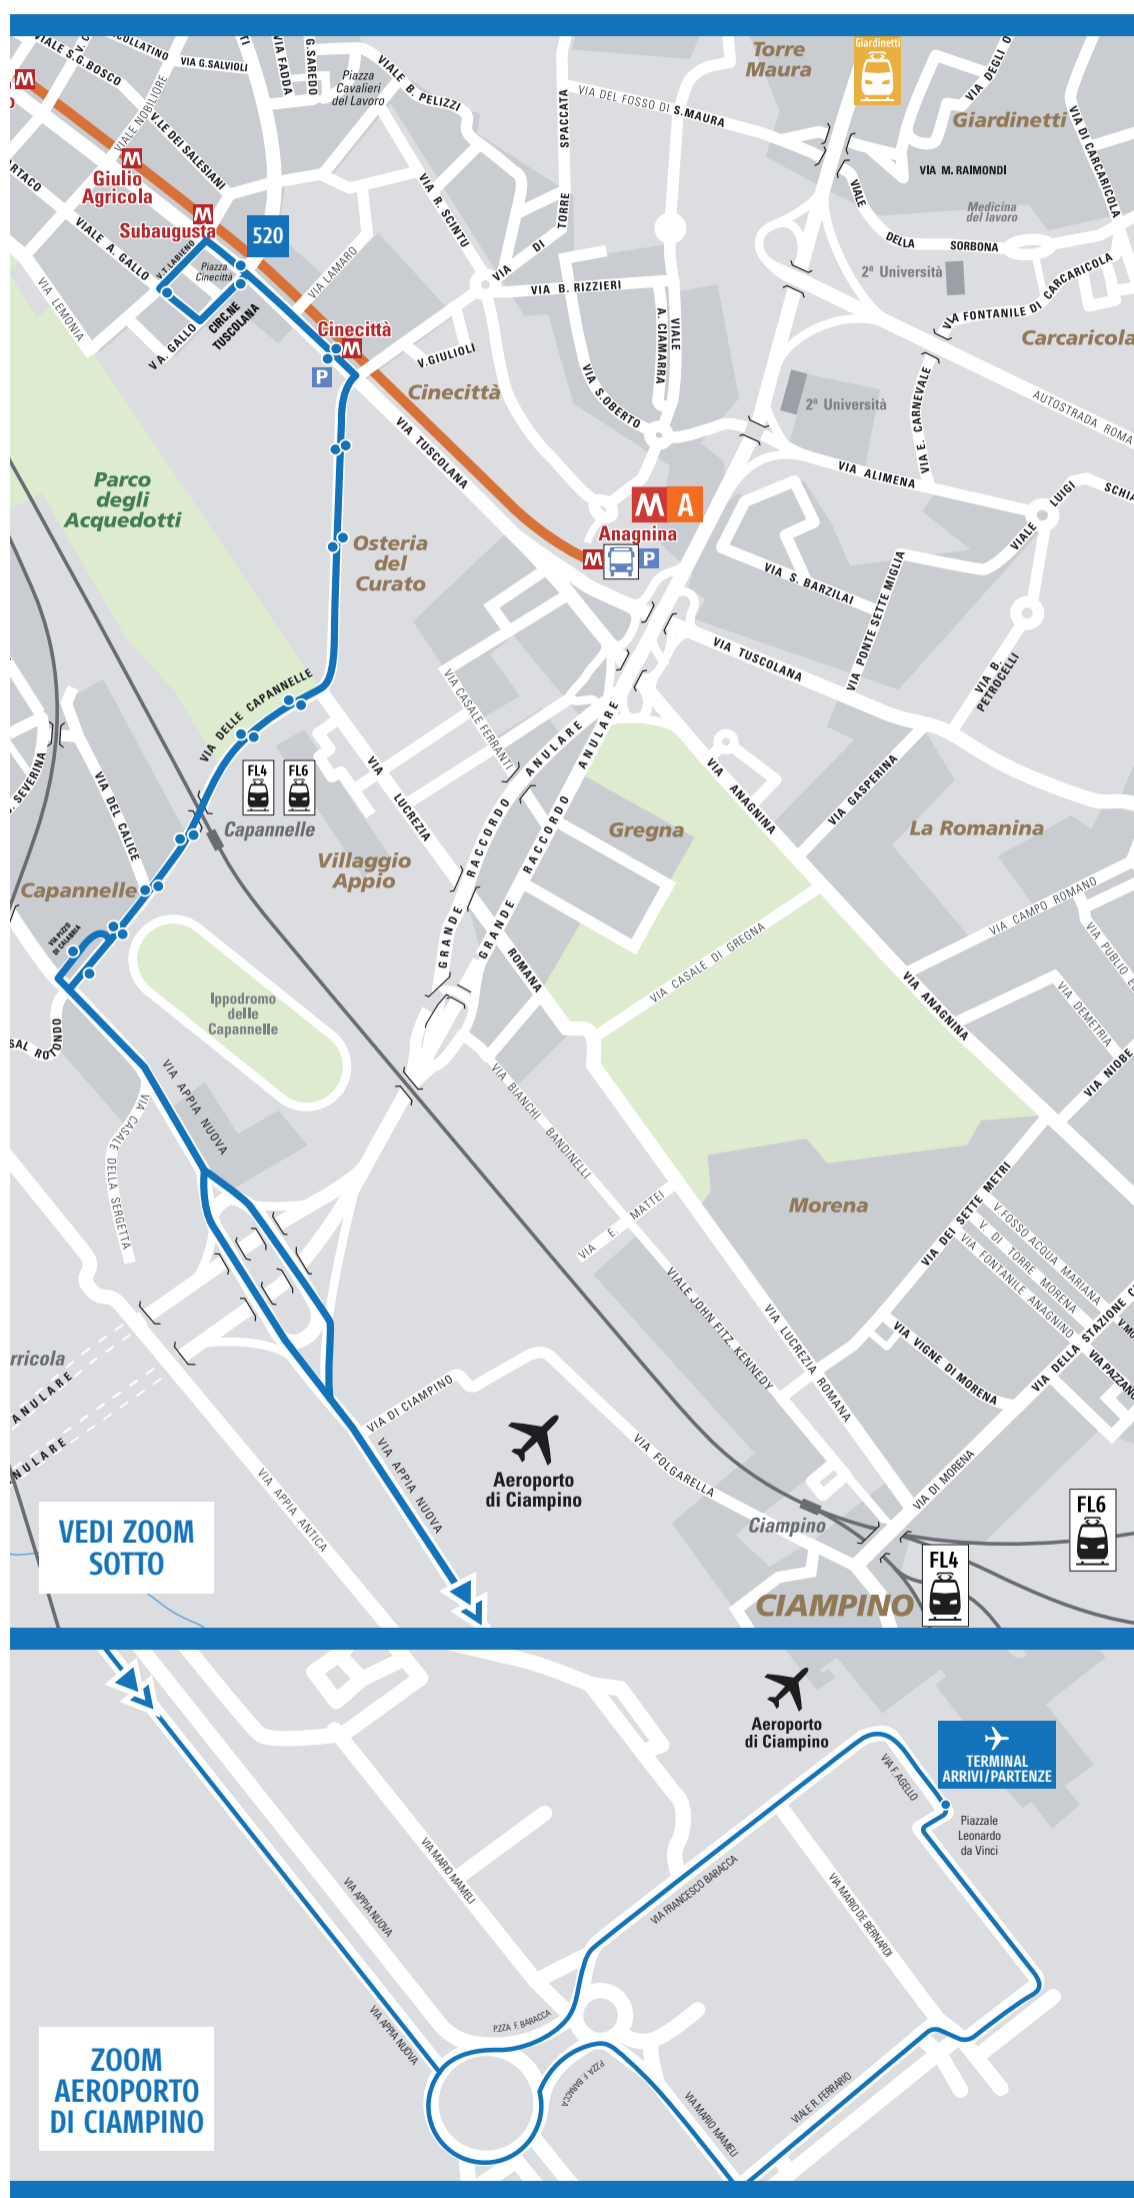

Orario di servizio

La linea 520 è attiva tutti i giorni, festivi compresi, dalle 5:30 alle 23:30

Info Aeroporto

Al terminal dell'aeroporto è disponibile la **linea 720** che consente di raggiungere il capolinea **MB** Laurentina e quindi il centro della città con un BIT da 1,50 euro.

Per l'acquisto dei titoli di viaggio Atac, Cotral, ferrovie regionali e Roma Pass presso l'aeroporto sono disponibili:

- 2 emettitrici automatiche;
- Punto Informazione Turistica (PIT);
- area ristoro di Chef Express.

LINEA 520 FERMATE

CINECITTÀ	MA	CAPANNELLE/APPIA NUOVA
TUSCOLANA/CINECITTÀ	MA	CAPANNELLE/SCILLA
CAPANNELLE/CIV. 217		CAPANNELLE/CALICE
CAPANNELLE/CIV. 200		CAPANNELLE/CASTROREGIO
CAPANNELLE/LUCREZIA ROMANA		CAPANNELLE/GAMIANA
CAPANNELLE/GAMIANA		CAPANNELLE/LUCREZIA ROMANA
CAPANNELLE/CASTROREGIO		CAPANNELLE/CIV. 200
CAPANNELLE/CALICE		CAPANNELLE/CIV. 217
CAPANNELLE/SCILLA		TUSCOLANA/CINECITTÀ
PIZZO DI CALABRIA		TUSCOLANA/CINECITTÀ
AEROPORTO CIAMPINO		ANICIO GALLO/ANTISTIO
		CINECITTÀ

ROMA

www.atac.roma.it
@infoatac
www.telegram.me/infoatac

www.romamobilita.it
@romamobilita

ChiamaRoma 060606 (tutti i giorni h/24)